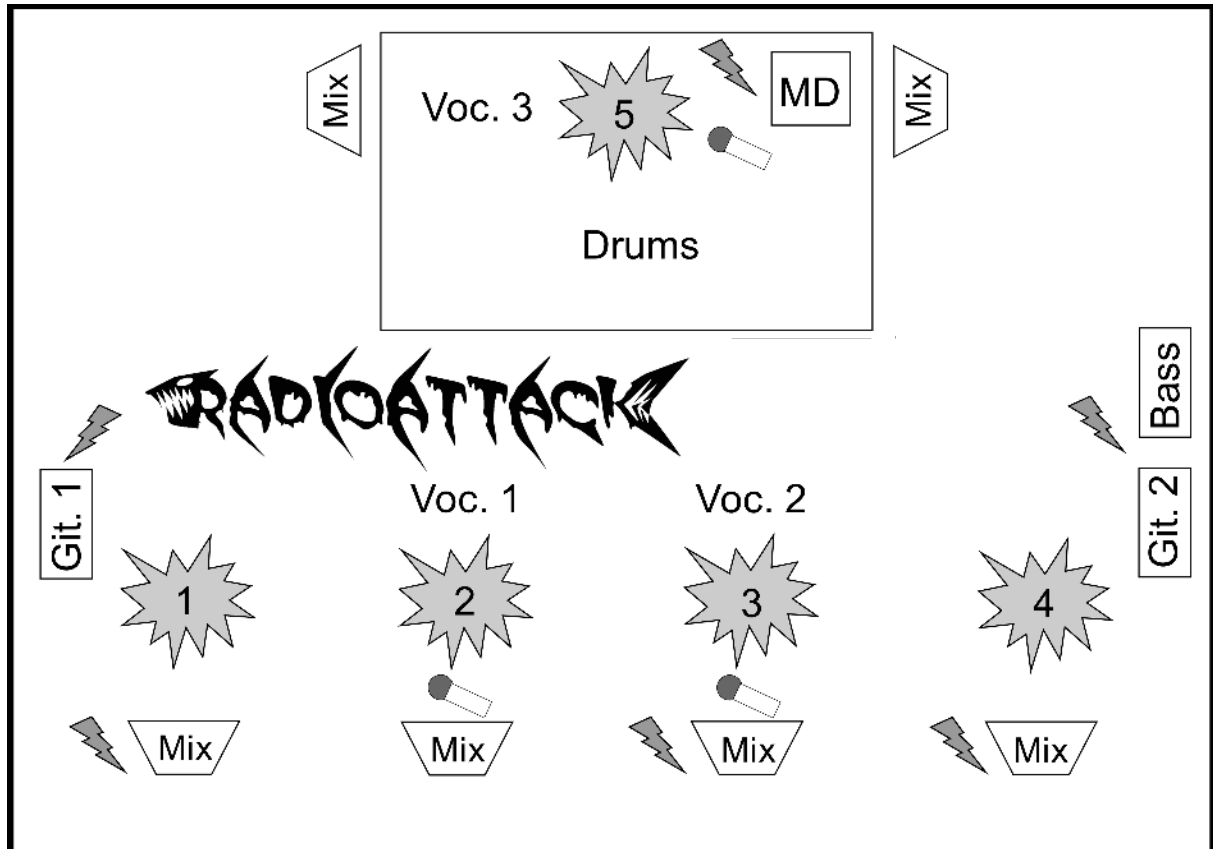

# RADIOATTACK

## Bühnenanweisung:

1. Guitar	-	Harald Hein
2. Lead Vocals	-	Eva Hasemann
3. Lead Vocals, Guitar	-	Paul Klement
4. Bass	-	Christian "Knuggel" Jung
5. Drums, Back Vocals, MD	-	Kevin May
Blitz	=	Strom
Mix	=	Monitoring
Guitar	=	wenn möglich, werden die Guitars. 2 x abgenommen (Palmer und SM57)

### Falls die Band mit eigener PA/Lichtanlage anreist:

Ausreichende Stromversorgung - 2 getrennte Stromkreise (mind. 2 x 16A)